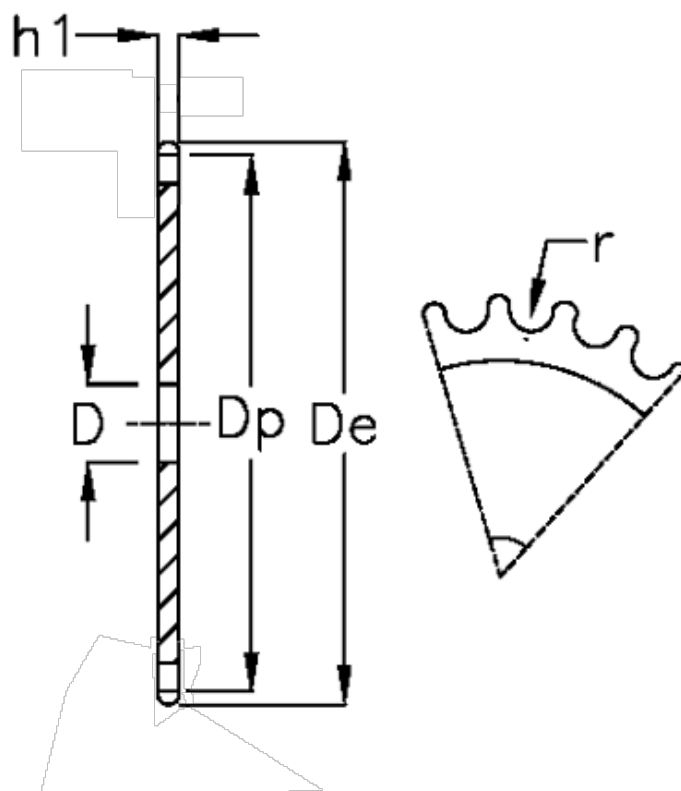

Varenummer: 616021008068  
Beskrivelse: Pladehjul 16 B-1 Z=68 simplex

## Mål

Antal tænder	= 68	r = 15.88
C	= 3	
D	= 30	
De	= 562.9	
Dp	= 549.98	
For kædebetegnelse	= 16 B-1	
For kæde størrelse	= 1 tomme x 17,02 mm	
h1	= 16.2	